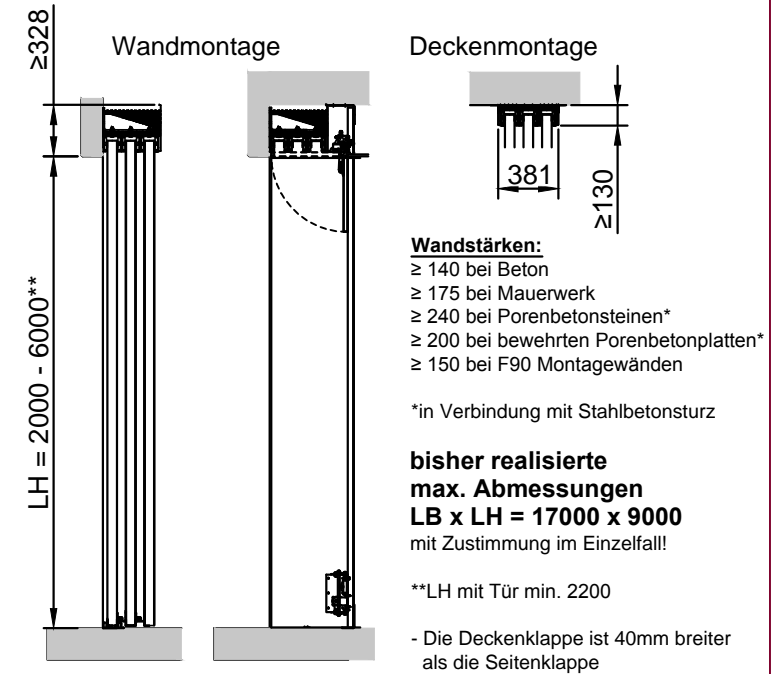

Teleskopschiebetor EI90 (3-teilig - 2-flügelig)

Gesamtansicht

Horizontalschnitt

Seitenplatzbedarf ohne Klappen!

Vertikalschnitt

Seitenklappe "optional"

Deckenklappe "optional"